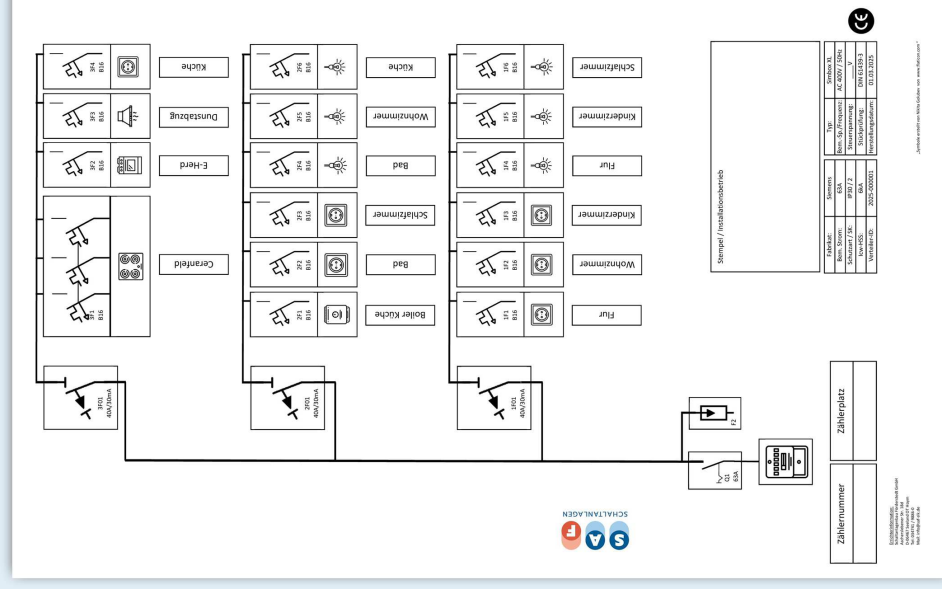

Schaltpläne?

Wir haben es uns zur Aufgabe gemacht, Ihnen und Ihren Kunden eine bestmögliche Übersicht zu geben.

Denn Schaltpläne sagen mehr, wenn man sie lesen und verstehen kann.